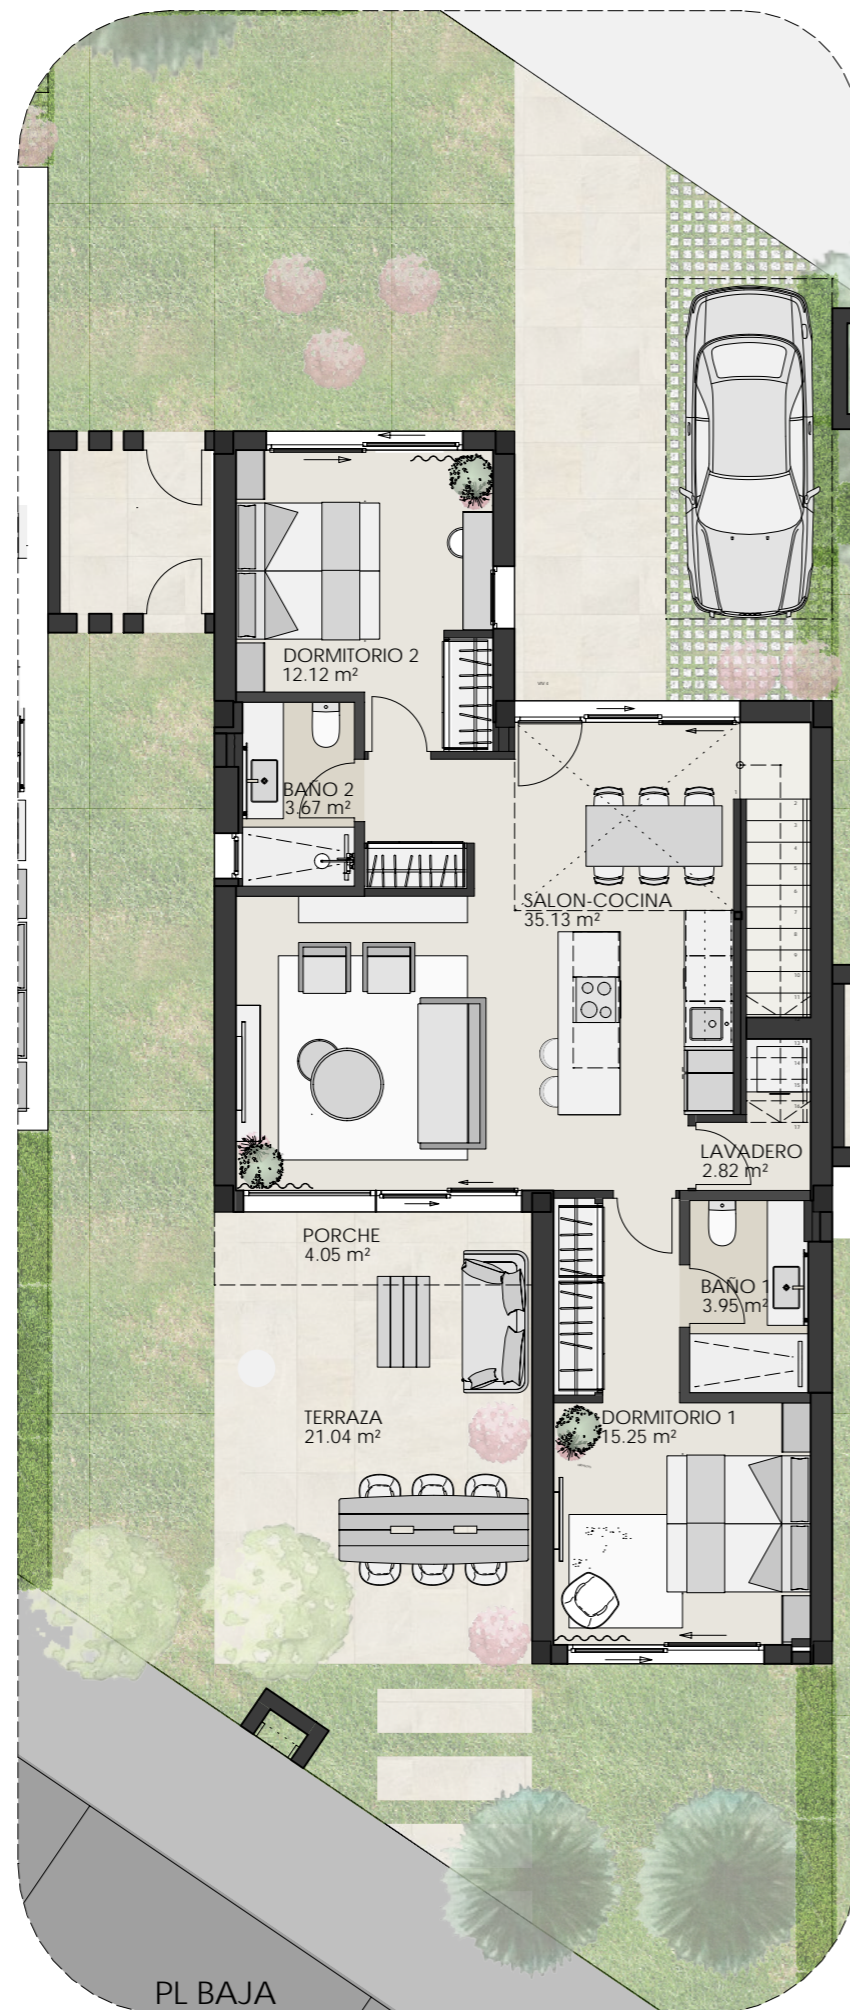

VILLA

SUP PARCELA: 253.74 m²
 ESPACIO LIBRE: 160,67 m²
 PISCINA: -- m²

04

SUPERFICIES

PL BAJA

Construida: 91,08 m²
 Terrazas+Porches: 25,09 m²

PL 1

Construida: 31,12 m²
 Terrazas+Porches: 30,69 m²

TOTAL

Construida: 122,20 m²
 Terrazas+Porches: 55,78 m²

PL BAJA

PL PRIMERA

NOTA LEGAL: La presente información, perspectivas, documentación gráfica y calidades son orientativas.
 La sociedad vendedora se reserva el derecho a efectuar las modificaciones que fuesen motivadas por exigencias técnicas, legales o comerciales.
 El mobiliario es meramente orientativo y no está incluido en el precio.