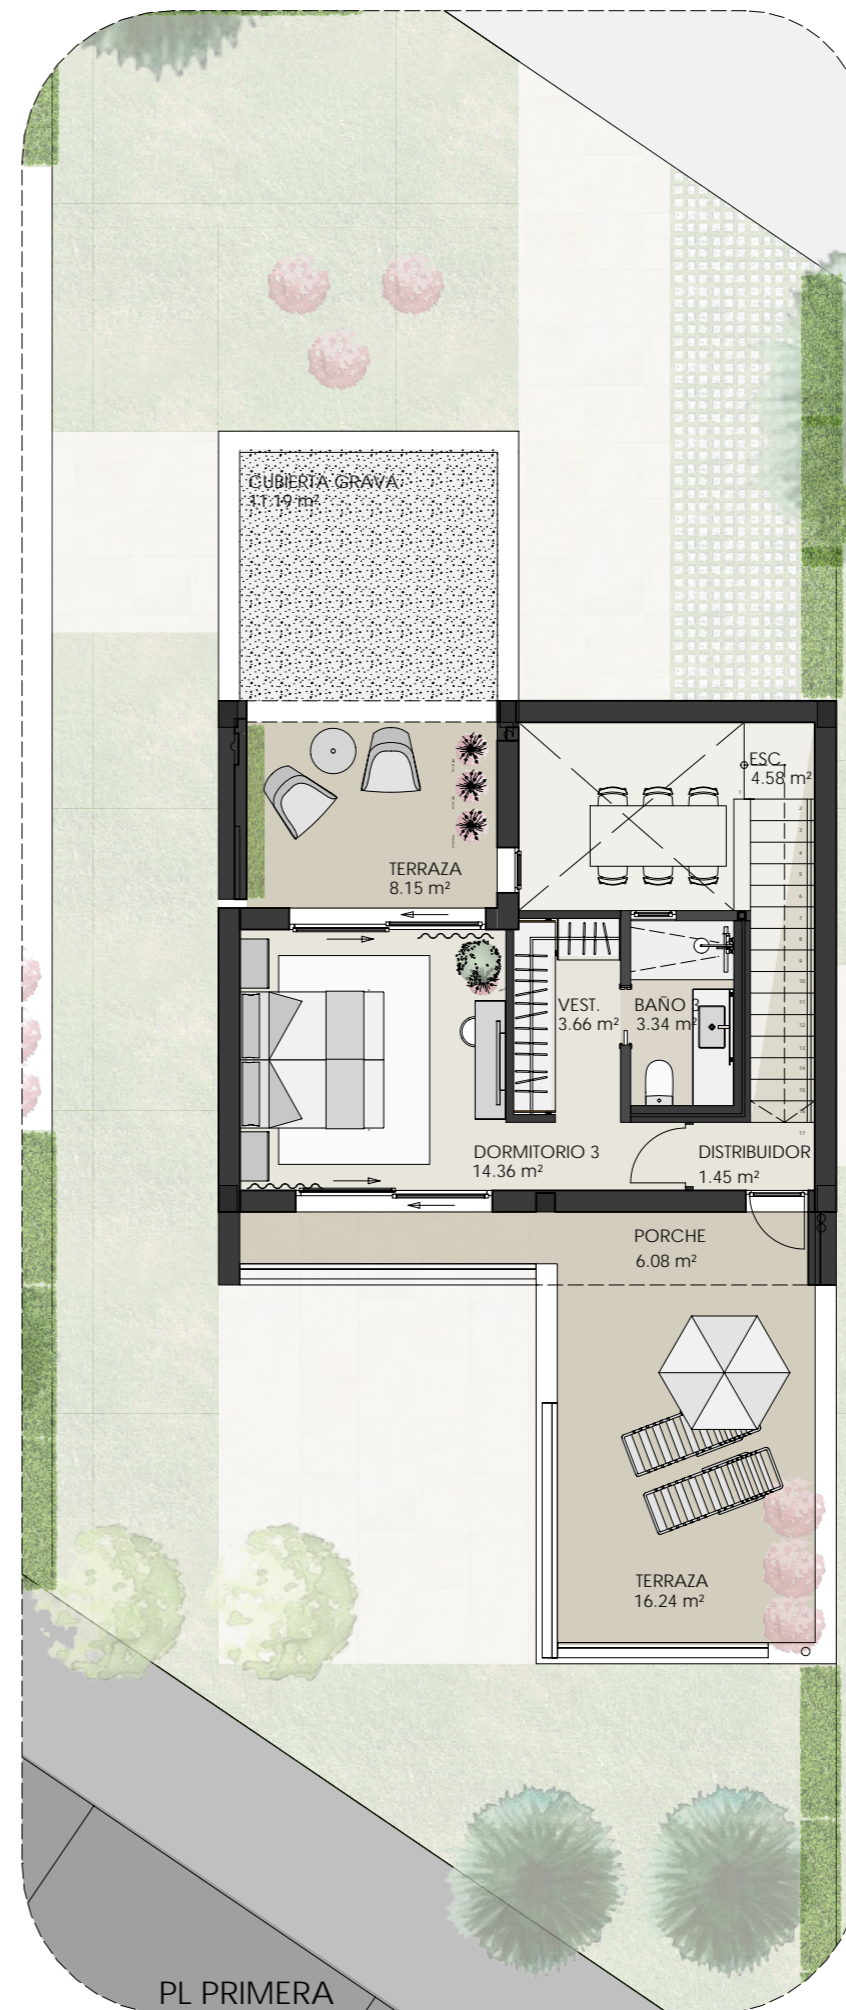

VILLA

SUP PARCELA: 253.74 m²
 ESPACIO LIBRE: 160,67 m²
 PISCINA: -- m²

04

SUPERFICIES

PL BAJA

Construida: 91,08 m²
 Terrazas+Porches: 25,09 m²

PL 1

Construida: 31,12 m²
 Terrazas+Porches: 30,69 m²

TOTAL

Construida: 122,20 m²
 Terrazas+Porches: 55,78 m²

PL BAJA

PL PRIMERA

NOTA LEGAL: La presente información, perspectivas, documentación gráfica y calidades son orientativas.
 La sociedad vendedora se reserva el derecho a efectuar las modificaciones que fuesen motivadas por exigencias técnicas, legales o comerciales.
 El mobiliario es meramente orientativo y no está incluido en el precio.